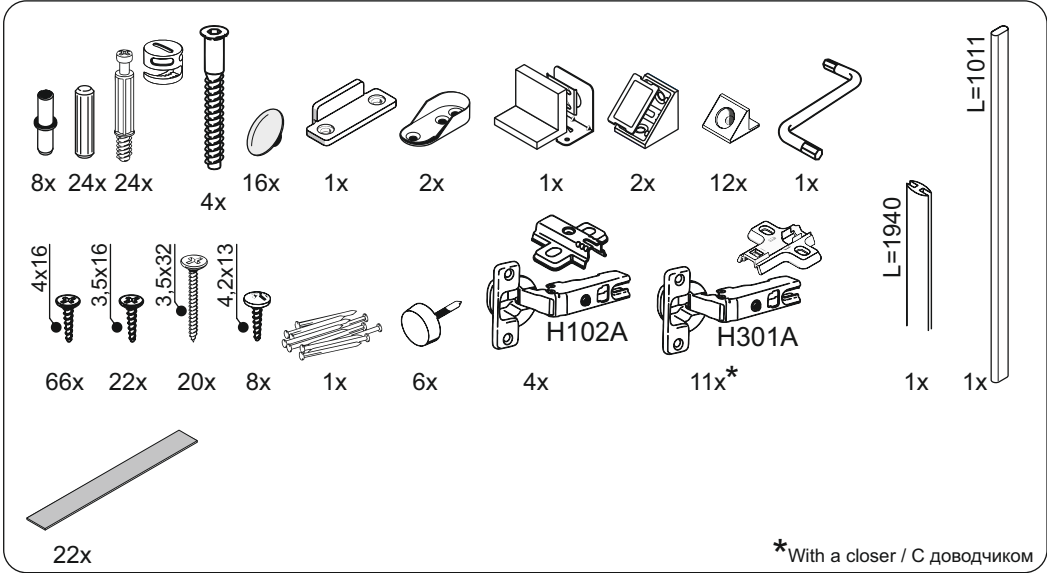

STOCKHOLM
WARDROBE 3 DOORS

СПАЛЬНЯ СТОКГОЛЬМ
ШКАФ 3-х дверный

↕ 2078 ↔ 1610 ↗ 562

*With a closer / С доводчиком

Nº	a*b*c	x	Nº→...
1	2057 x 542 x 16	x1	2/4
2	2057 x 542 x 16	x1	2/4
3	1941 x 522 x 16	x1	3/4
4	1538 x 522 x 16	x1	1/4
5	1610 x 562 x 16	x1	1/4
6	1016 x 522 x 16	x1	1/4
7	506 x 522 x 16	x2	1/4
8	504 x 516 x 16	x2	1/4
9	1016 x 164 x 16	x1	1/4
10	1538 x 100 x 16	x2	1/4
11	2057 x 60 x 18	x2	2/4
12	2057 x 60 x 18	x2	2/4
13	440 x 60 x 16	x2	2/4
14	1962 x 517 x 3	x2	3/4
15	1962 x 511 x 3	x1	3/4
16	520 x 1952 x 16	x2	4/4
17	520 x 1952 x 16	x1	3/4
18	1948 x 516 x 4	x1	-/-

1

2

3

8

9

10

11

12