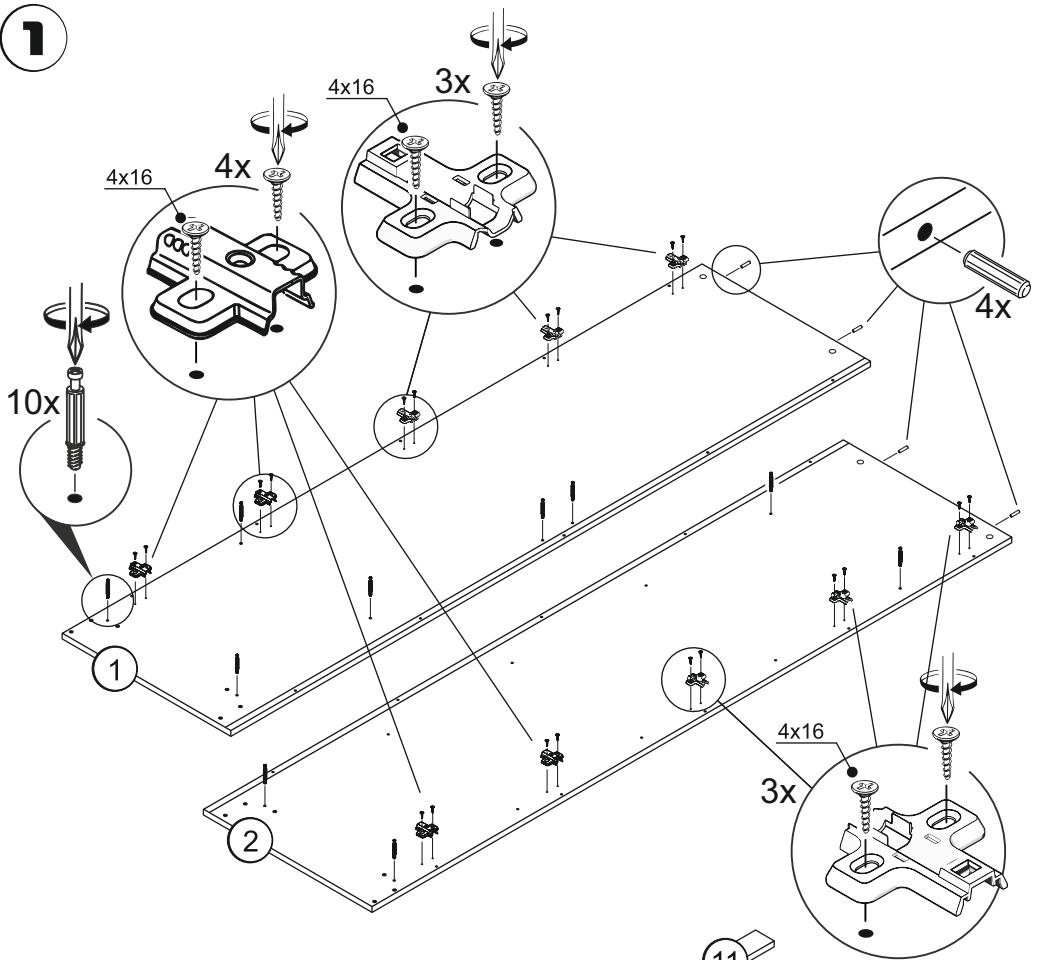

STOCKHOLM
WARDROBE 3 DOORS

СПАЛЬНЯ СТОКГОЛЬМ
ШКАФ 3-х дверный

↕ 2078 ↔ 1610 ↗ 562

*With a closer / С доводчиком

Nº	a*b*c	x	Nº→...
1	2057 x 542 x 16	x1	2/4
2	2057 x 542 x 16	x1	2/4
3	1941 x 522 x 16	x1	3/4
4	1538 x 522 x 16	x1	1/4
5	1610 x 562 x 16	x1	1/4
6	1016 x 522 x 16	x1	1/4
7	506 x 522 x 16	x2	1/4
8	504 x 516 x 16	x2	1/4
9	1016 x 164 x 16	x1	1/4
10	1538 x 100 x 16	x2	1/4
11	2057 x 60 x 18	x2	2/4
12	2057 x 60 x 18	x2	2/4
13	440 x 60 x 16	x2	2/4
14	1962 x 517 x 3	x2	3/4
15	1962 x 511 x 3	x1	3/4
16	520 x 1952 x 16	x2	4/4
17	520 x 1952 x 16	x1	3/4
18	1948 x 516 x 4	x1	-/-

1

2

3

8

9

10

11

12