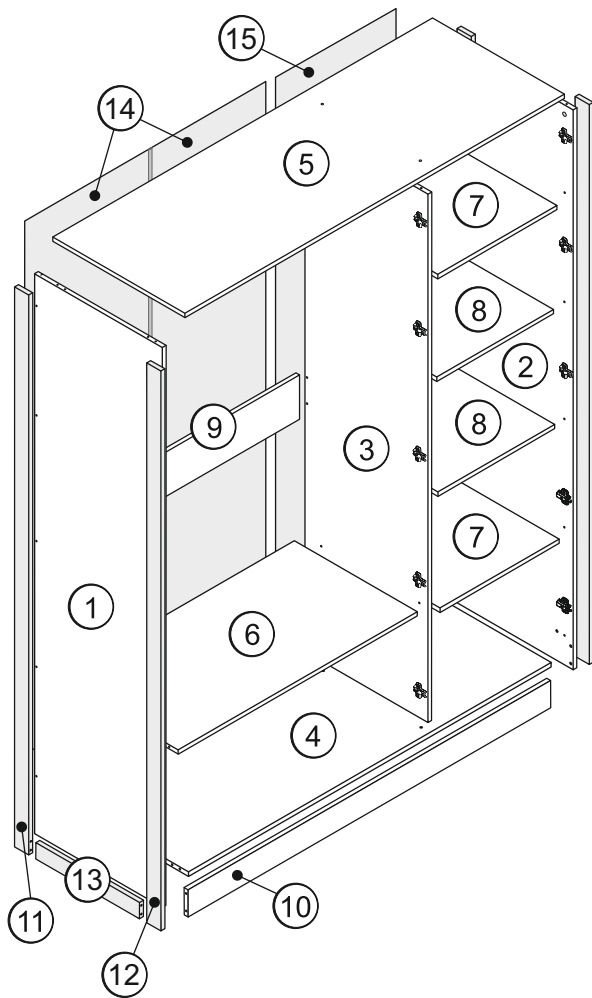

STOCKHOLM
WARDROBE 3 DOORS

СПАЛЬНЯ СТОКГОЛЬМ
ШКАФ 3-х дверный

↕ 2078 ↔ 1610 ↗ 562

*With a closer / С доводчиком

Nº	a*b*c	x	Nº→...
1	2057 x 542 x 16	x1	2/4
2	2057 x 542 x 16	x1	2/4
3	1941 x 522 x 16	x1	3/4
4	1538 x 522 x 16	x1	1/4
5	1610 x 562 x 16	x1	1/4
6	1016 x 522 x 16	x1	1/4
7	506 x 522 x 16	x2	1/4
8	504 x 516 x 16	x2	1/4
9	1016 x 164 x 16	x1	1/4
10	1538 x 100 x 16	x2	1/4
11	2057 x 60 x 18	x2	2/4
12	2057 x 60 x 18	x2	2/4
13	440 x 60 x 16	x2	2/4
14	1962 x 517 x 3	x2	3/4
15	1962 x 511 x 3	x1	3/4
16	520 x 1952 x 16	x2	4/4
17	520 x 1952 x 16	x1	3/4
18	1948 x 516 x 4	x1	-/-

1

2

3

8

9

10

11

12